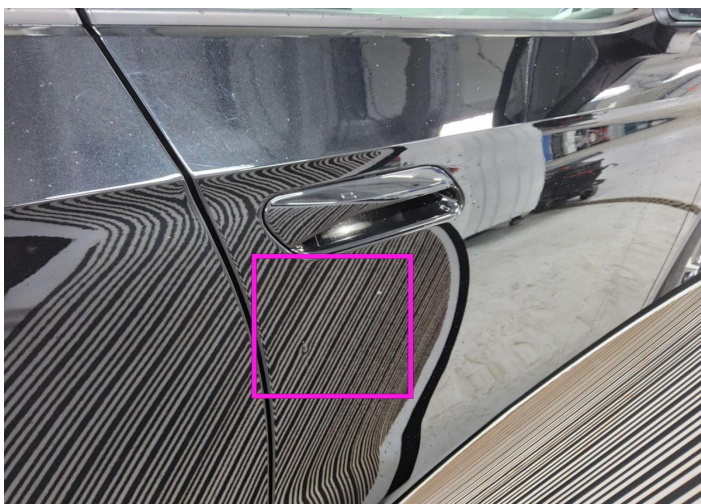

1. Dør / Front - Højre
Bodywork / Dent / Dent -