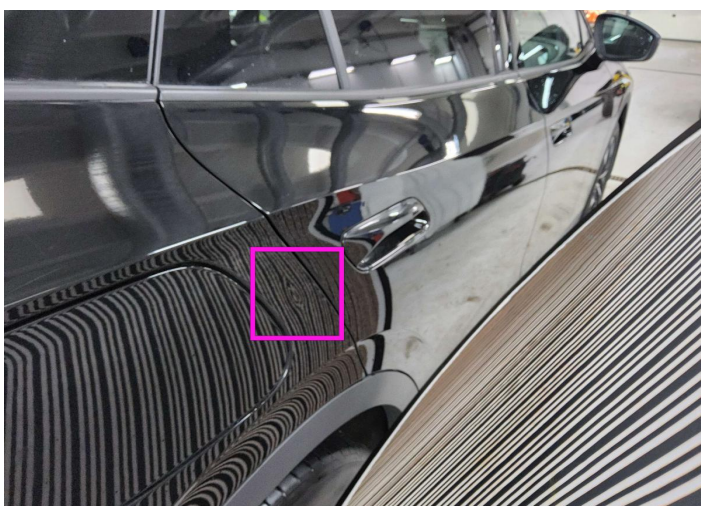

3. FENDER / BACK - HØJRE
Bodywork / Dent / Dent -