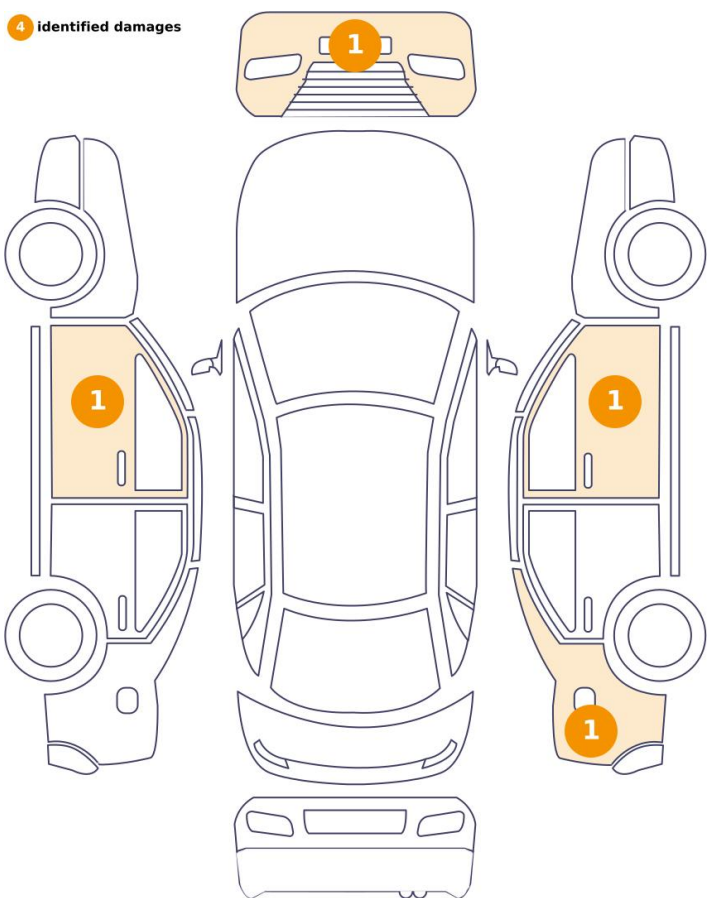

Kosmetiske skader

4 Identified damages

0 Identified damages