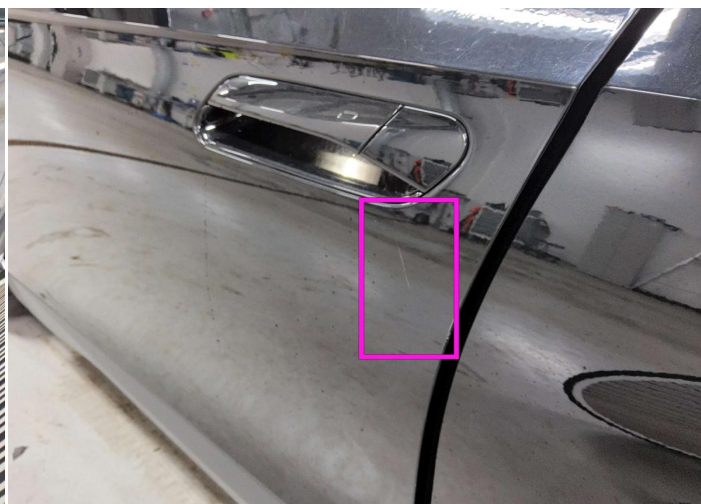

2. Dør / Front - Venstre
Mal / ridse / scuff -