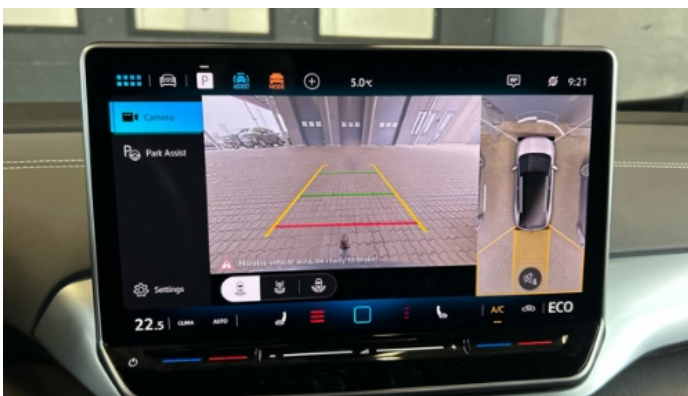

Køretøjets historie og dokumenter

Service Book tilgængelig	Missing	Tidligere brug	
Næste service Kilometerstand	km	Importeret	No

Udstyr

Rear parking sensors

Satellite navigation

Front parking sensors

Reversing Camera